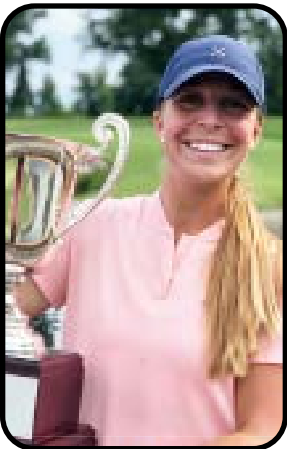

Jess Meek  
2017 Champion

Michelle Butler  
2019 Champion

Abby Glynn  
2020 Champion

**2022 Women's Amateur  
Norwood Hills CC, St. Louis  
Par 71**

1	Faith Belmear, Springfield .....	72-68-67 - 207
2	Siena Minor, Columbia .....	69-71-70 - 210
3	Kayla Pfitzner, Ozark .....	71-72-70 - 213
4	Grace Aromando, St Charles.....	76-71-67 - 214
	Lyla Louderbaugh, Buffalo .....	74-72-68 - 214
6	Nicole Rallo, Wentzville .....	74-74-71 - 219
7	Ellen Port, St. Louis .....	73-75-72 - 220
8	Emily Dannegger, St. Louis .....	77-76-69 - 222
	Brooke Wagner, Rogersville .....	76-74-72 - 222
10	Faith Hopkins, Springfield .....	78-73-73 - 224
	Ella Overstreet, Jackson .....	77-71-76 - 224